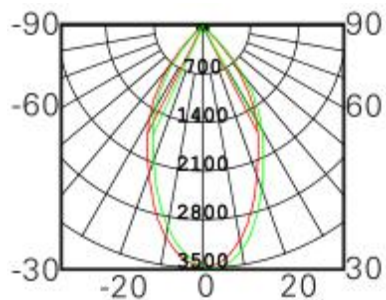

1m	2003	102.94
2m	500.7	205.88
3m	222.5	308.82
4m	125.2	411.76
5m	80.10	514.70
	(lx)	(cm)