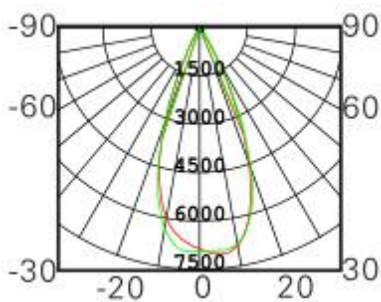

24°

35W 3000K RA80

1m	13760	39.97
2m	3440	79.94
3m	1529	119.91
4m	860.0	195.88
5m	550.4	199.85
	(lx)	(cm)

40°

35W 3000K RA80

1m	4926	76.55
2m	1232	153.09
3m	547.4	229.64
4m	307.9	306.19
5m	197.1	382.74
	(lx)	(cm)